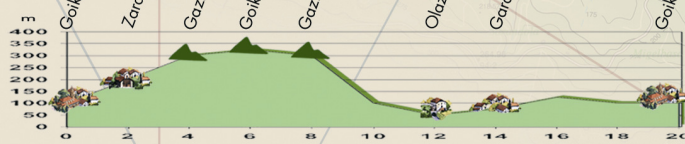

GR Ibilbidea Sendero GR

# GR 280 URIBE

Eskualdeko Ibilbidea 126 km denontzat ...  
LARRABETZU-LARRABETZU ETAPA

Etapa: Larrabetzu-Larrabetzu Etapa:  
 Gutxi gorab. distantzia: 19,8 Km Distantzia aprox.:  
 Gutxi gorab. denbora: 4-5 Ordu/horas Tiempo aprox.:  
 Zailtasuna: Erreza/Baja Dificultad: