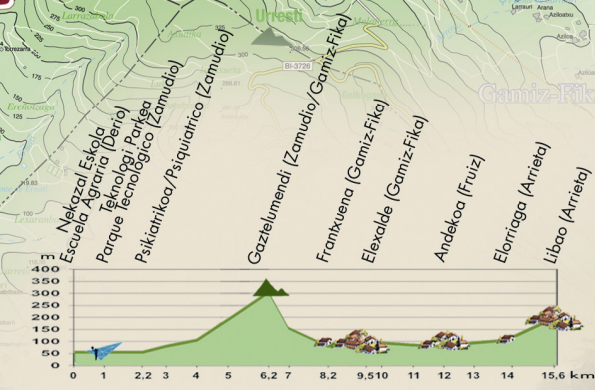

GR Ibilbidea Sendero GR
GR 280 URIBE
 Eskualdeko Ibilbidea 126 km denontzat ...
DERIO-ARRIETA ETAPA

Etapa:	Derio-Arrieta	Etapa:	
Gutxi gorab. distantzia:	15,6 Km	Distancia aprox.:	
Gutxi gorab. denbora:	4-4,5 Ordu/horas	Tiempo aprox.:	
Zailtasuna:	Erreza/Baja	Dificultad:	